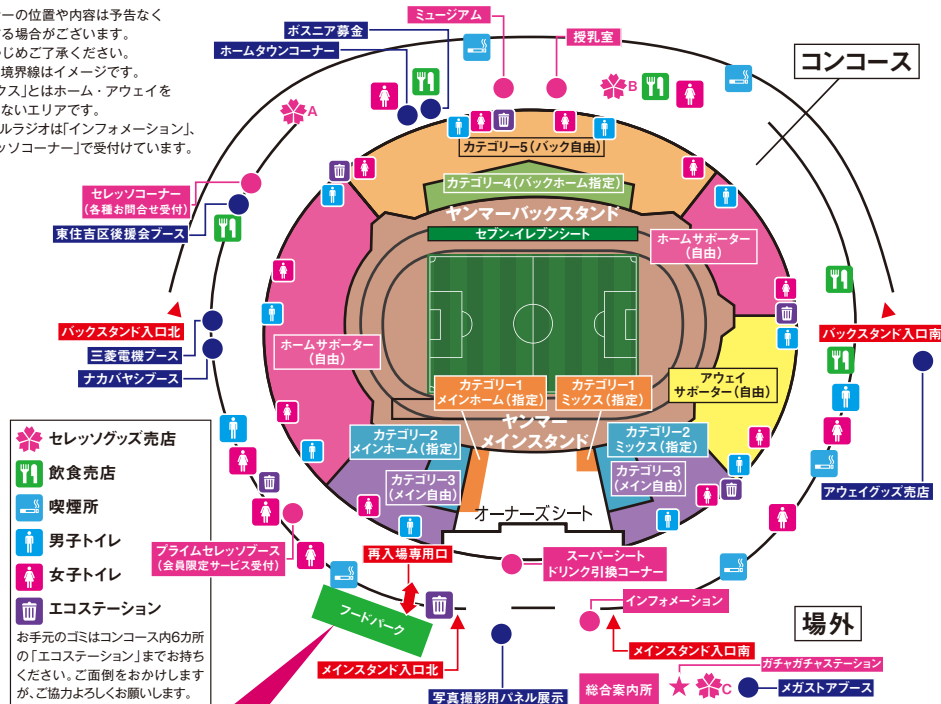

(J1昇格プレーオフは)1回負けたら終わりなので、気持ちを強く持って100パーセントの力を出せるようにしたい。この勝負は男として負けたくない。僕が失点しなければ上に行けるので、しっかり守りたいです。ホームはまさに僕らの『家』であり、落ち着いて戦える、さらに力が出る場所。そこでサポーターとともに戦って勝ちたい。

GK 21 キム ジンヒョン

MF 32 関口 訓充

『一つになって』自信を持って戦う

連勝する気持ちで、まずは愛媛にしっかり勝って、J1昇格に向けて『一つになって』、チームとして自信を持って戦いたい。サポーターが本当にいい雰囲気を作ってくれる中でプレーできる選手は本当に幸せ。自分たちは、そのサポーターの期待に応えられるよう、J1に昇格して、来年は1つ上のカテゴリーと一緒に戦いたい。

STADIUM MAP

- ※コーナーの位置や内容は予告なく変更する場合がございます。あらかじめご了承ください。
- ※各席の境界線はイメージです。
- ※「ミックス」とはホーム・アウェイを限定しないエリアです。
- ※レンタルラジコは「インフォメーション」、「セレッソコーナー」で受付けています。

- セレッソグッズ売店
- 飲食売店
- 喫煙所
- 男子トイレ
- 女子トイレ
- エコステーション

お手元のゴミはコンコース内6カ所の「エコステーション」までお持ちください。ご面倒をおかけしますが、ご協力よろしくお願いします。